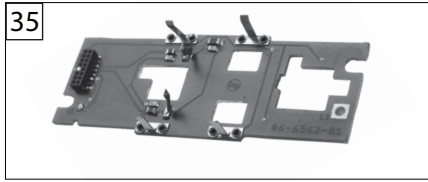

430002		E 69 05	DRB		=	HO
Pos. Nr. Pos.no.	Beschreibung Description		Art.-Nr. Art.no.	Preisgruppe Price bracket		
1	LOKGEHÄUSE KPL. E 69 05 DRB Body assembly complete		10430002	028		
2	UMLAUFBLECH E69 05 DRB grün Running board		11430002	016		
3	DACH OHNE STROMABNEHMER Roof w/o pantograph		12430002	023		
4	LICHTLEITER SATZ E69 05 DRB Light conductor set		13430002	005		
5	FENSTERBLENDEN SATZ E69 DRB Set of windows		14430002	012		
6	BESCHWERUNG LACK F.430001 Ballast painted		16430001	013		
7	ISOLATOREN SATZ E69 05 DRB Set of isolators		18430002	017		
8	TRAFODECKEL F:430001 Transformer cover		194300011	006		
9	ERDUNGSSTANGE F.430001 Ground rod		194300013	008		
10	ZUGHEIZKABEL SATZ E69 05 DRB Train heating cable set		19430002	008		
11	GRIFFSTANGEN-SATZ E69 05 DRB Hand-rail -set		194300021	010		
12	GLOCKE silbergrau Bell		19450700	004		
13	PFEIFE Whistle		00194617	002		
14	KUPPLUNGSHAKEN Coupling hook		00194824	002		
15	SIGNALSTÜTZEN SATZ E69 05 grün Signal support - set		19495300	005		
16	LOKLATERNE DRG mit Lampeneins. Loco lamp, big with lamp inset		19495400	006		
17	SCHEIBENWISCHER -SATZ F.430001 Windscreen wiper set		19507400	008		
18	LEITER lehm Braun Ladder		22430002	006		
19	LOKFAHRGESTELL F:430001 Loco chassis		30430001	026		
20	ABDECKPLATTE F:430001 Cover plate		31430001	012		
21	BREMSKUPPLUNG KURZ/LANG -SATZ Brake hose-pipe set		31436001	008		
22	KUKU-DEICHSEL Short coupling reception		38405300	007		
23	MOTOR M. SCHW. F.4046 Motor with flywheel		00504046	029		
24	MOTORHALTEBUEGEL Motor retainer clip		00507903	004		
25	ACHSE Axle		00527008	001		
26	ACHSE F. DREHGESTELLBESTIGUNG Bogie fixation pin		00527010	001		
27	ACHSE Axle		52701200	001		
28	RADSATZ VORNE MIT ZAHNRAD Front wheelset complete with gear wheel		53435000	012		
29	RADSATZ HINTEN MIT ZAHNRAD Back wheelset complete with gear wheel		53435100	012		
30	ZAHNRAD M. RATSCHRING Z:28 Gear wheel with ratchet ring Z=28		00564178	005		
32	UNTERSETZUNGSRAD Z:18/24 (o.Abb.) Reduction gear wheel Z=18/24 (w/o illustr.)		00564179	006		
32	ZAHNRAD M.FED. F.4046 Gear wheel with spring		00564185	005		
33	WIPPE Rocker		61499100	006		
34	KONTAKTPILZGARNITUR Contacter pin assembly		64442000	009		
35	LEITERPLATTE KPL. PCB complete		65420000	018		
36	PLUX-DIODENSTECKER Plux jumper		66400900	017		