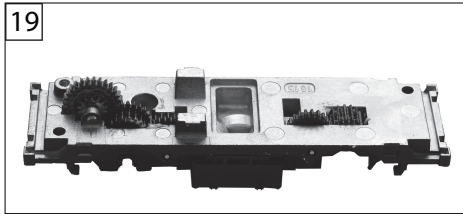

430002		E 69 05	DRB		=	HO
Pos. Nr. Pos.no.	Beschreibung Description		Art.-Nr. Art.no.	Preisgruppe Price bracket		
1	LOKGEHÄUSE KPL. E 69 05 DRB Body assembly complete		10430002	028		
2	UMLAUFBLECH E69 05 DRB grün Running board		11430002	016		
3	DACH OHNE STROMABNEHMER Roof w/o pantograph		12430002	023		
4	LICHTLEITER SATZ E69 05 DRB Light conductor set		13430002	005		
5	FENSTERBLENDEN SATZ E69 DRB Set of windows		14430002	012		
6	BESCHWERUNG LACK F.430001 Ballast painted		16430001	013		
7	ISOLATOREN SATZ E69 05 DRB Set of isolators		18430002	017		
8	TRAFODECKEL F:430001 Transformer cover		194300011	006		
9	ERDUNGSSTANGE F.430001 Ground rod		194300013	008		
10	ZUGHEIZKABEL SATZ E69 05 DRB Train heating cable set		19430002	008		
11	GRIFFSTANGEN-SATZ E69 05 DRB Hand-rail -set		194300021	010		
12	GLOCKE silbergrau Bell		19450700	004		
13	PFEIFE Whistle		00194617	002		
14	KUPPLUNGSHAKEN Coupling hook		00194824	002		
15	SIGNALSTÜTZEN SATZ E69 05 grün Signal support - set		19495300	005		
16	LOKLATERNE DRG mit Lampeneins. Loco lamp, big with lamp inset		19495400	006		
17	SCHEIBENWISCHER -SATZ F.430001 Windscreen wiper set		19507400	008		
18	LEITER lehm Braun Ladder		22430002	006		
19	LOKFAHRGESTELL F:430001 Loco chassis		30430001	026		
20	ABDECKPLATTE F:430001 Cover plate		31430001	012		
21	BREMSKUPPLUNG KURZ/LANG -SATZ Brake hose-pipe set		31436001	008		
22	KUKU-DEICHSEL Short coupling reception		38405300	007		
23	MOTOR M. SCHW. F.4046 Motor with flywheel		00504046	029		
24	MOTORHALTEBUEGEL Motor retainer clip		00507903	004		
25	ACHSE Axle		00527008	001		
26	ACHSE F. DREHGESTELLBESTIGUNG Bogie fixation pin		00527010	001		
27	ACHSE Axle		52701200	001		
28	RADSATZ VORNE MIT ZAHNRAD Front wheelset complete with gear wheel		53435000	012		
29	RADSATZ HINTEN MIT ZAHNRAD Back wheelset complete with gear wheel		53435100	012		
30	ZAHNRAD M. RATSCHRING Z:28 Gear wheel with ratchet ring Z=28		00564178	005		
32	UNTERSETZUNGSRAD Z:18/24 (o.Abb.) Reduction gear wheel Z=18/24 (w/o illustr.)		00564179	006		
32	ZAHNRAD M.FED. F.4046 Gear wheel with spring		00564185	005		
33	WIPPE Rocker		61499100	006		
34	KONTAKTPILZGARNITUR Contacter pin assembly		64442000	009		
35	LEITERPLATTE KPL. PCB complete		65420000	018		
36	PLUX-DIODENSTECKER Plux jumper		66400900	017		