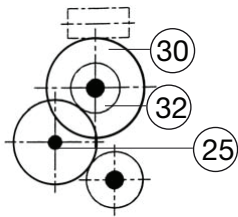

430002		E 69 05	DRB		=	HO
Pos. Nr. Pos.no.	Beschreibung Description		Art.-Nr. Art.no.	Preisgruppe Price bracket		
1	LOKGEHÄUSE KPL. E 69 05 DRB Body assembly complete		10430002	028		
2	UMLAUFBLECH E69 05 DRB grün Running board		11430002	016		
3	DACH OHNE STROMABNEHMER Roof w/o pantograph		12430002	023		
4	LICHTLEITER SATZ E69 05 DRB Light conductor set		13430002	005		
5	FENSTERBLENDEN SATZ E69 DRB Set of windows		14430002	012		
6	BESCHWERUNG LACK F.430001 Ballast painted		16430001	013		
7	ISOLATOREN SATZ E69 05 DRB Set of isolators		18430002	017		
8	TRAFODECKEL F:430001 Transformer cover		194300011	006		
9	ERDUNGSSTANGE F.430001 Ground rod		194300013	008		
10	ZUGHEIZKABEL SATZ E69 05 DRB Train heating cable set		19430002	008		
11	GRIFFSTANGEN-SATZ E69 05 DRB Hand-rail -set		194300021	010		
12	GLOCKE silbergrau Bell		19450700	004		
13	PFEIFE Whistle		00194617	002		
14	KUPPLUNGSHAKEN Coupling hook		00194824	002		
15	SIGNALSTÜTZEN SATZ E69 05 grün Signal support - set		19495300	005		
16	LOKLATERNE DRG mit Lampeneins. Loco lamp, big with lamp inset		19495400	006		
17	SCHEIBENWISCHER -SATZ F.430001 Windscreen wiper set		19507400	008		
18	LEITER lehm Braun Ladder		22430002	006		
19	LOKFAHRGESTELL F:430001 Loco chassis		30430001	026		
20	ABDECKPLATTE F:430001 Cover plate		31430001	012		
21	BREMSKUPPLUNG KURZ/LANG -SATZ Brake hose-pipe set		31436001	008		
22	KUKU-DEICHSEL Short coupling reception		38405300	007		
23	MOTOR M. SCHW. F.4046 Motor with flywheel		00504046	029		
24	MOTORHALTEBUEGEL Motor retainer clip		00507903	004		
25	ACHSE Axle		00527008	001		
26	ACHSE F. DREHGESTELLBESTIGUNG Bogie fixation pin		00527010	001		
27	ACHSE Axle		52701200	001		
28	RADSATZ VORNE MIT ZAHNRAD Front wheelset complete with gear wheel		53435000	012		
29	RADSATZ HINTEN MIT ZAHNRAD Back wheelset complete with gear wheel		53435100	012		
30	ZAHNRAD M. RATSCHRING Z:28 Gear wheel with ratchet ring Z=28		00564178	005		
32	UNTERSETZUNGSRAD Z:18/24 (o.Abb.) Reduction gear wheel Z=18/24 (w/o illustr.)		00564179	006		
32	ZAHNRAD M.FED. F.4046 Gear wheel with spring		00564185	005		
33	WIPPE Rocker		61499100	006		
34	KONTAKTPILZGARNITUR Contacter pin assembly		64442000	009		
35	LEITERPLATTE KPL. PCB complete		65420000	018		
36	PLUX-DIODENSTECKER Plux jumper		66400900	017		